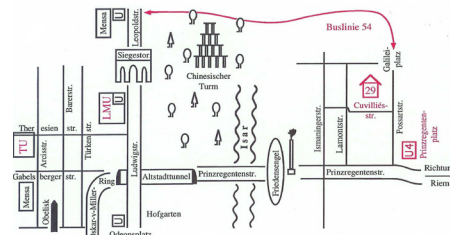

JANUAR		
1	So	Neujahr
2	Mo	
3	Di	Neujahrsgrillen, 18h ct, o, D, G
4	Mi	
5	Do	
6	Fr	Heilige Drei Könige
7	Sa	
8	So	
9	Mo	5. Convent, 19h ct, o
10	Di	
11	Mi	
12	Do	
13	Fr	Treffen des Freundschaftsbundes in Leipzig
14	Sa	Treffen des Freundschaftsbundes in Leipzig
15	So	Treffen des Freundschaftsbundes in Leipzig
16	Mo	
17	Di	
18	Mi	
19	Do	
20	Fr	
21	Sa	
22	So	
23	Mo	
24	Di	
25	Mi	2. Burschenschaftlicher Abend, 19h ct, o, D, G
26	Do	
27	Fr	Wiener-Korporationsring-Ball 2012
28	Sa	
29	So	
30	Mo	
31	Di	

FEBRUAR		
1	Mi	
2	Do	
3	Fr	
4	Sa	Haustag, 10h st, o
5	So	
6	Mo	Abschlußconvent, 19h st, ho
7	Di	
8	Mi	
9	Do	
10	Fr	Semesterabschluß- / AH-Kneipe, 20h st, ho, G
11	Sa	Vorlesungsende LMU/TU
12	So	

MÄRZ		
16	Fr	Schmeisterschaft der Deutschen Burschenschaft in Jochberg
17	Sa	Schmeisterschaft der Deutschen Burschenschaft in Jochberg
18	So	Schmeisterschaft der Deutschen Burschenschaft in Jochberg

Münchener Burschenschaft Cimbria
Cubylliesstraße 29 | 81679 München/Bogenhausen
Telefon: 089 - 98 30 75
kontakt@cimbria.de | www.cimbria.de

Münchener Burschenschaft
Cimbria

Wintersemester 2011/12